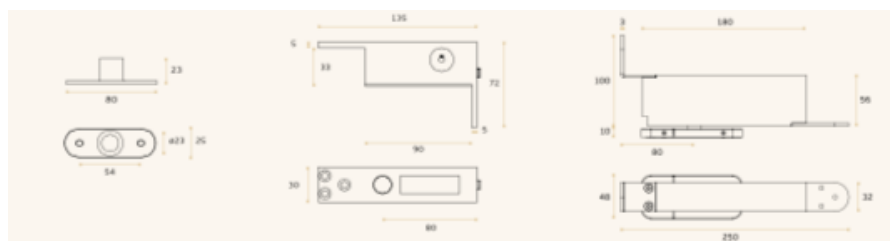

W SYSTEM
FOR WOOD

IN.05.204

EN1154(3)B(1)113

1 Oct 2015

Nr : LS INFO JNF W SYSTEM IN05204