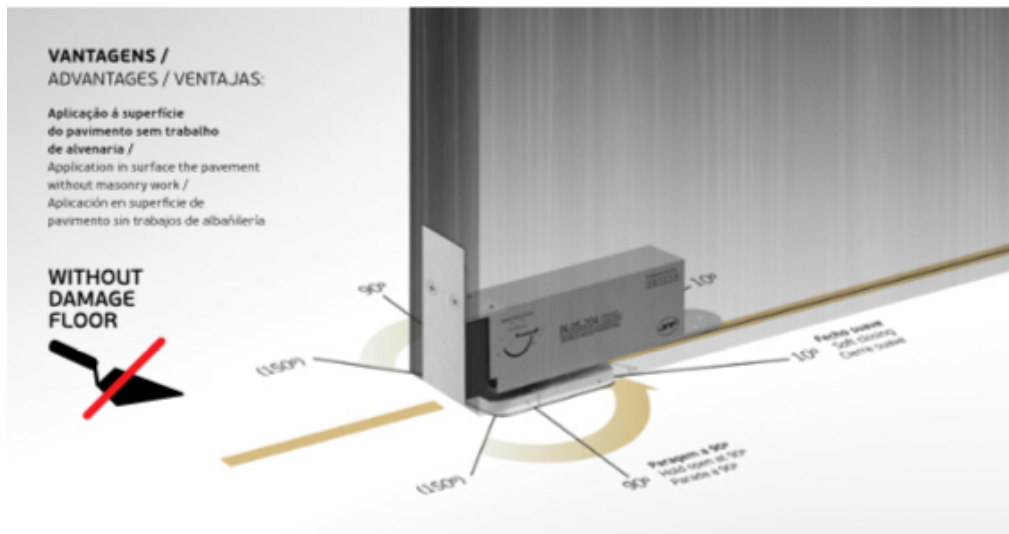

W SYSTEM
FOR WOOD

IN.05.204

EN1154(3)B(1)113

1 Oct 2015

Nr : LS INFO JNF W SYSTEM IN05204