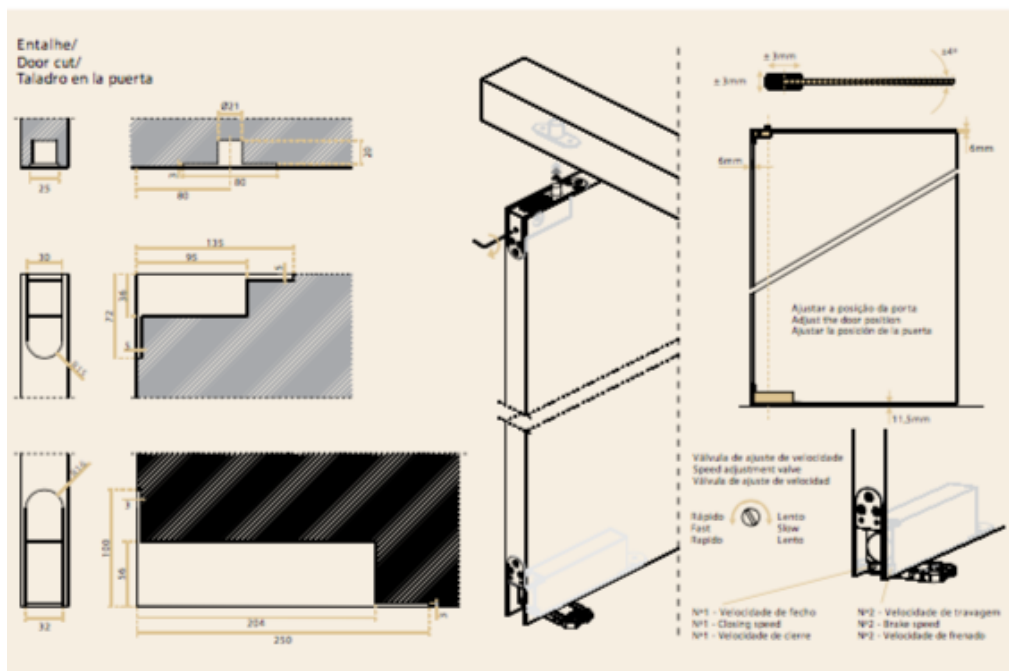

W SYSTEM
FOR WOOD

IN.05.204

EN1154(3)B(1)113

1 Oct 2015

Nr : LS INFO JNF W SYSTEM IN05204