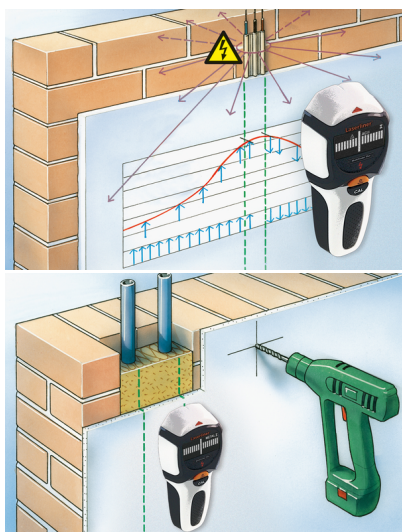

MultiFinder Plus

Universele detector voor hout, metaal, koper, ijzer en spanningvoerende leidingen

De MultiFinder Plus van Laserliner is een universeel lokalisatietoestel voor hout, metaal, koper, ijzer en spanningvoerende leidingen. Het meettoestel past zich direct na het inschakelen aan de ondergrond aan. Dankzij het bedieningsmenu op het verlichte Ic-display kan het toestel eenvoudig worden bediend. De permanente spanningswaarschuwing waarborgt een hoge veiligheid. Een bijzonderheid: in de metaalmodus worden ook niet-spanningvoerende leidingen onder pleisterwerk gevonden.

- Effectieve lokalisatie van spanningvoerende en niet-spanningvoerende leidingen, metaal, koper, ijzer en hout
- Het apparaat past zich direct na het inschakelen aan de ondergrond aan
- Hoge veiligheid dankzij permanente spanningswaarschuwing
- Duidelijke optische en akoestische signalen bij het opsporen van voorwerpen
- Eenvoudig en veilig gebruik door bedieningsmenu op het Ic-display
- Goed afleesbaar display